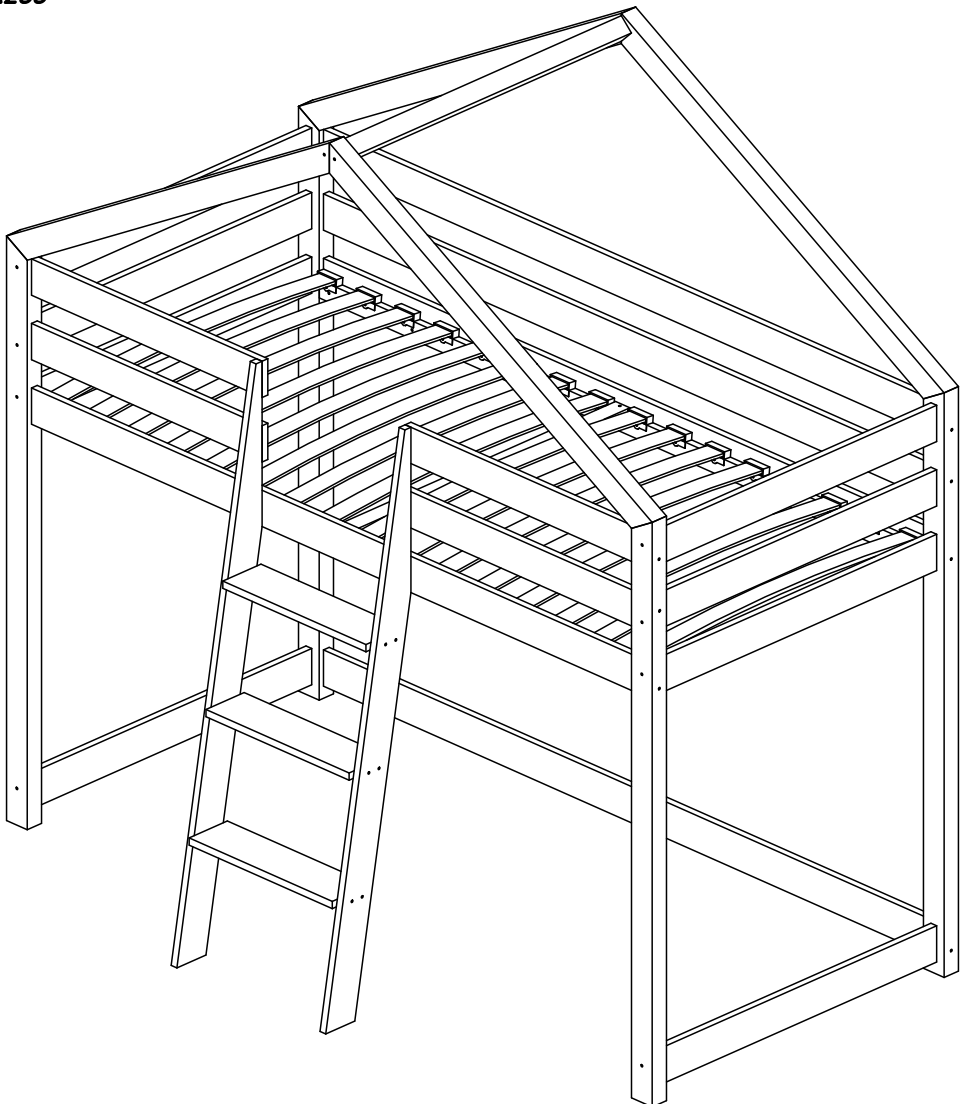

# Vyvýšená postel Domeček classic Play Front

70x140 70x160

80x140 80x160

80x180 80x190

80x200

90x140 90x160

90x180 90x190

90x200